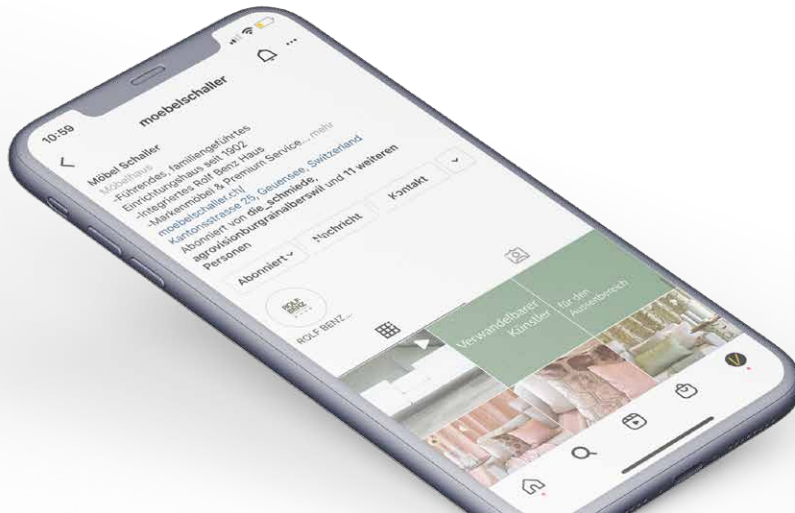

Wir sind auf Instagram und Facebook aktiv.

Folgen Sie uns und lassen Sie sich überraschen.
Es erwarten Sie interessante Inhalte über unsere
Firma, das Sortiment und neue Projekte.

Folgen Sie uns
und gewinnen Sie
einen von acht
Steiff-Teddybären.