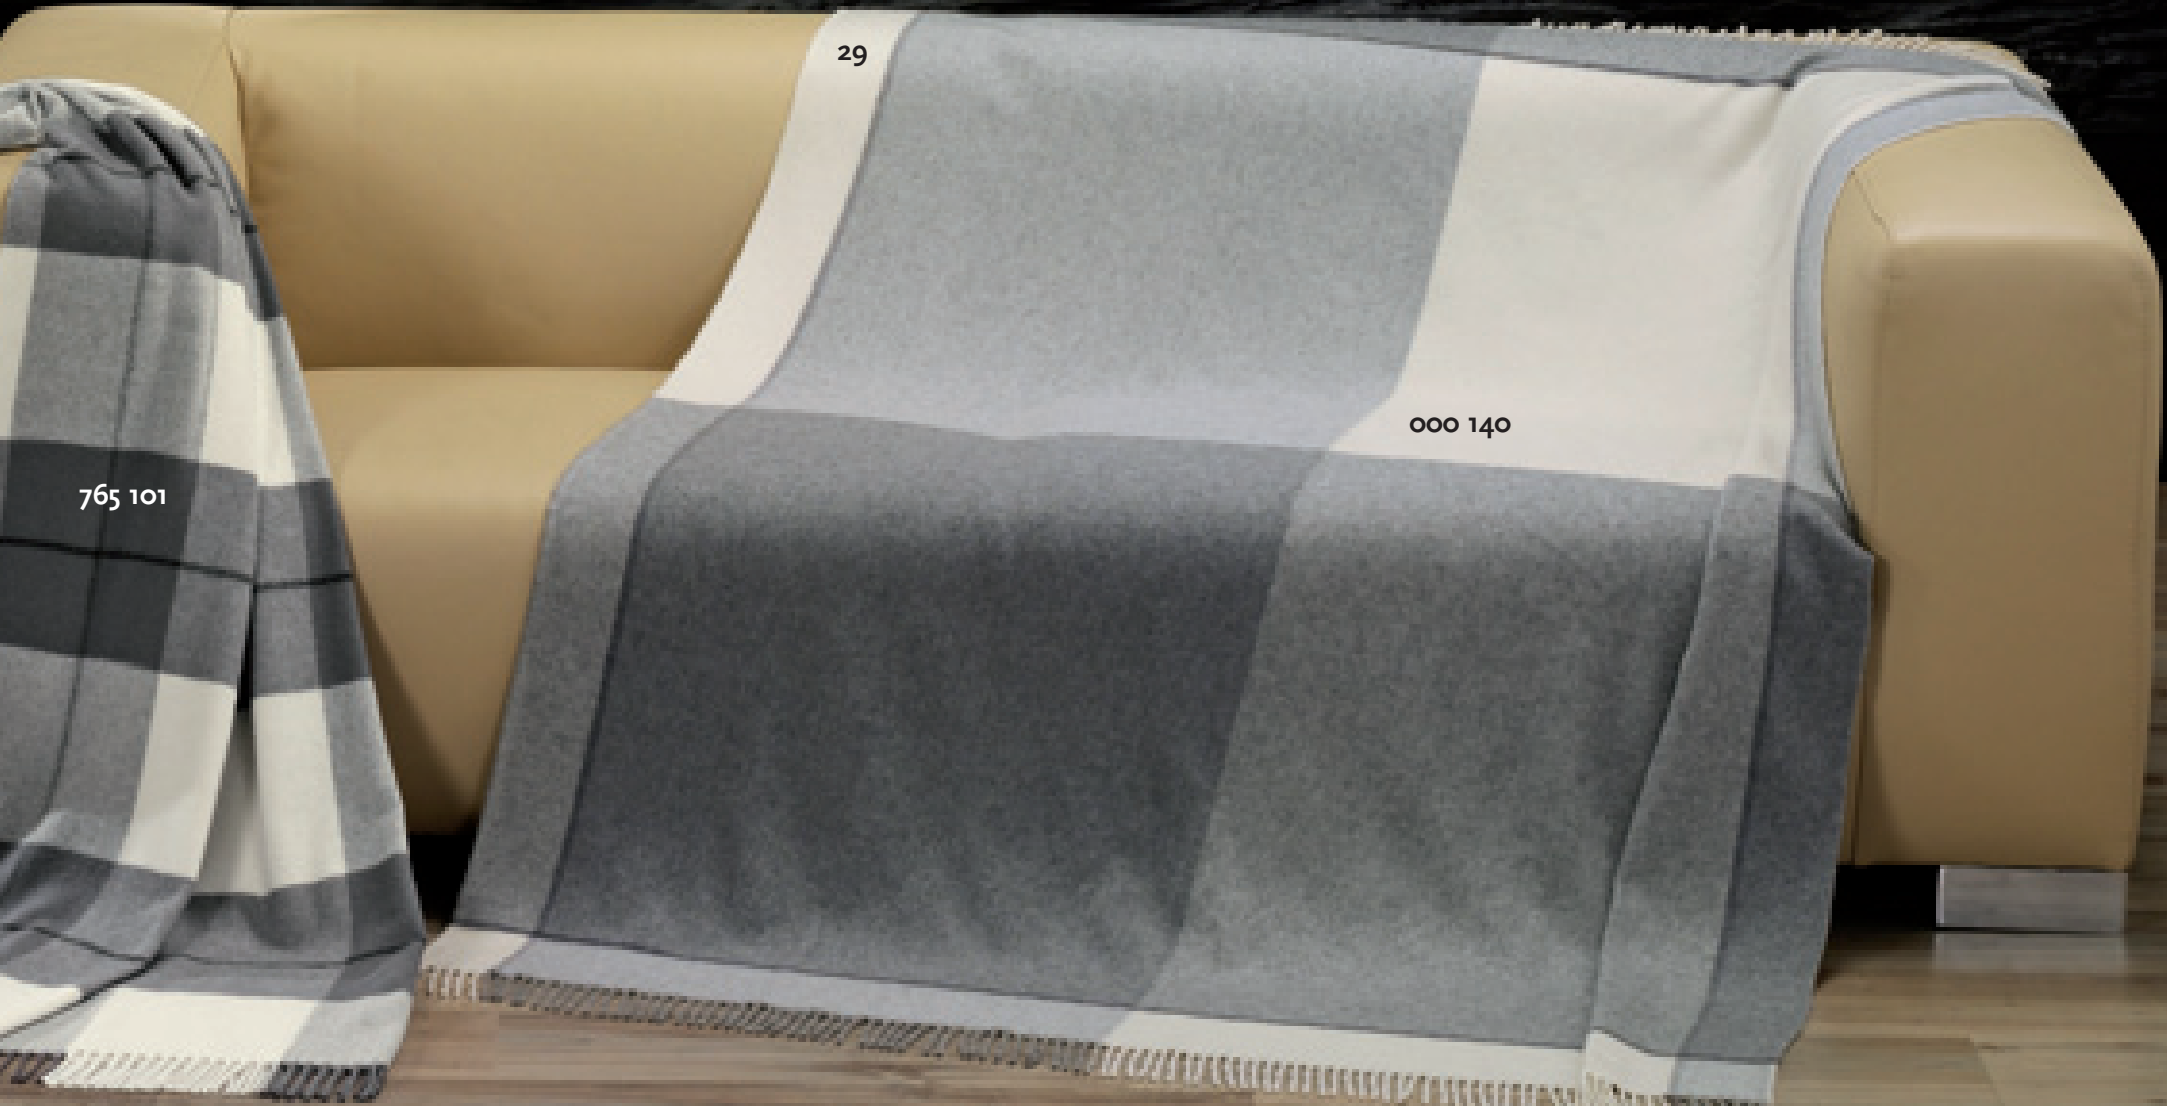

**30 STREIFEN**  
 grau  
 beige  
 616 001  
 616 003

**KLASSISCHE ELEGANZ**

**31 KARO**  
 grau  
 beige  
 765 101  
 765 202

**32 CASHIVER Plaid**  
100% Baby-Lambswool  
130 x 180 cm

**H 4343**

silber	000 130	coral	000 550
anthrazit	000 170	safran	000 670
violett	000 880	lime	000 410
pink	000 510	moos	000 430