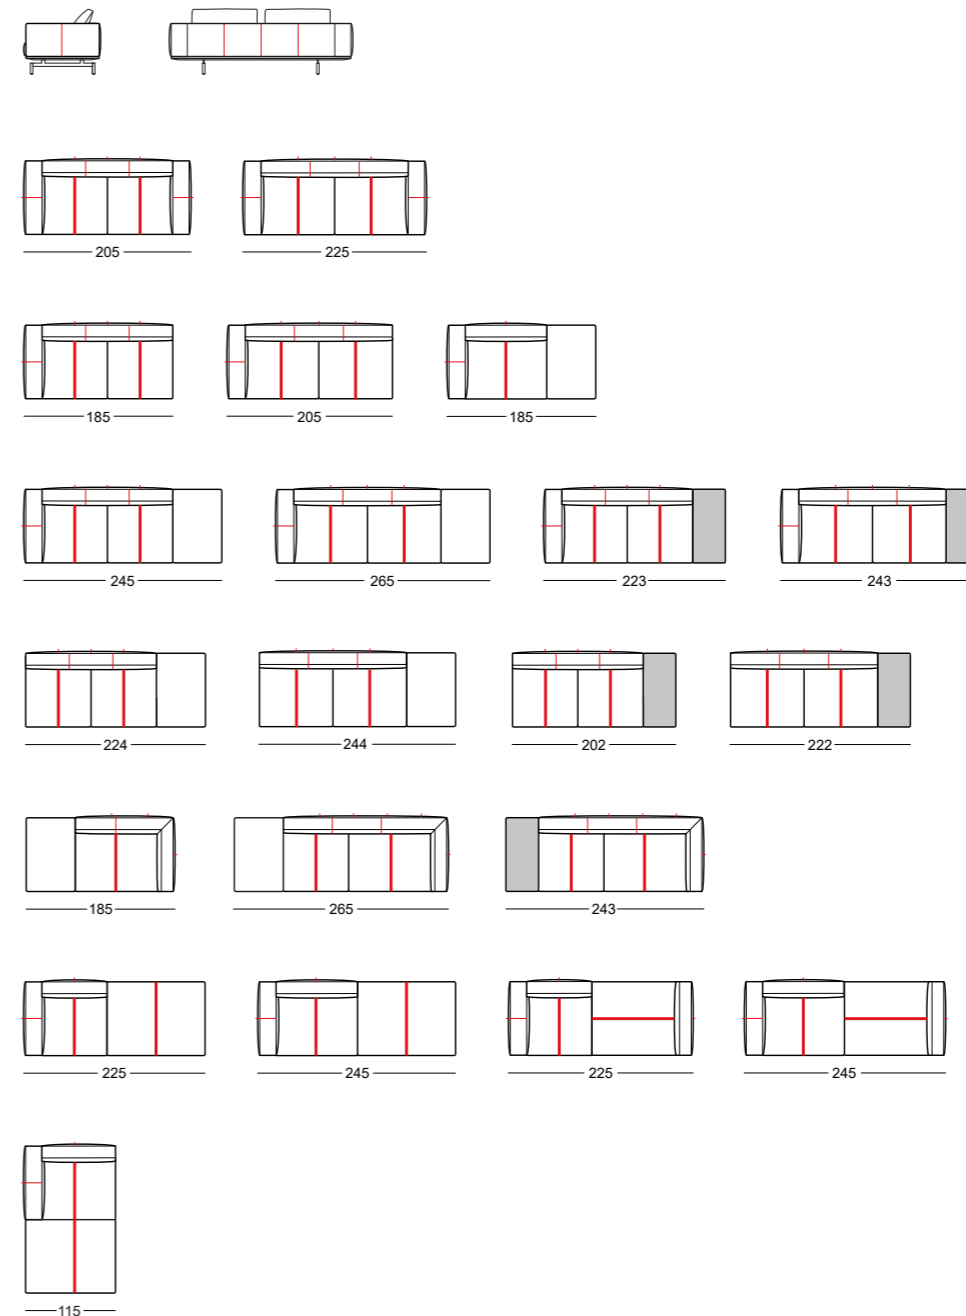

LEATHER PROCESSING - SEAMS

Leather processing involves more seams than fabric due to the limited size of the leather hide. However, this is not a disadvantage, but rather a necessity in order to make optimum use of this valuable natural material and produce high-quality articles.