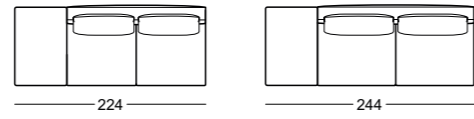

Anbauelemente / Eléments supplémentaires / Add-on elements