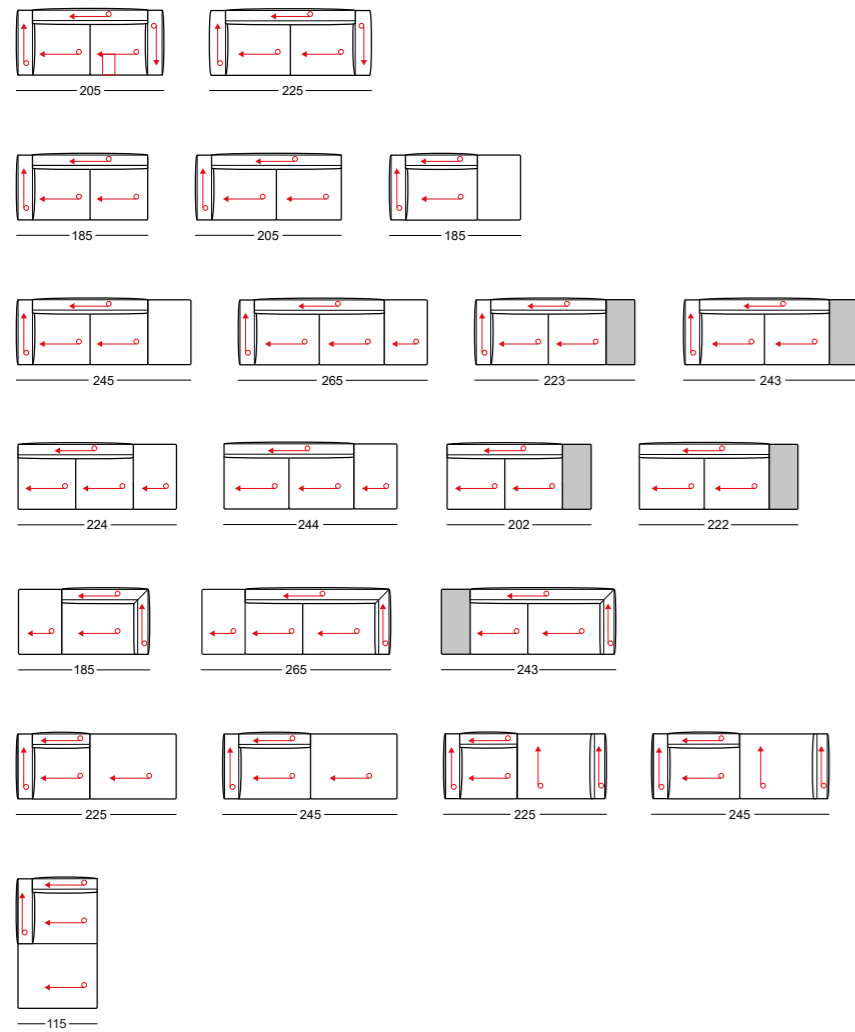

1er-Element ATL Langhocker rechts

1er-Element ATL Langhocker rechts, gekürzt um 40 cm

Laufrichtung Stoff

Sens de circulation du tissu
Fabric running direction

Ledernähte

Coutures du cuir
Leather seams

LEDER VERARBEITUNG - NÄHTE