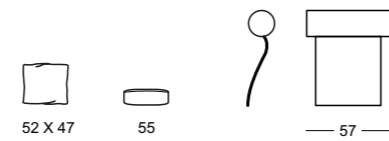

Zubehör / Accessoires / Accessories