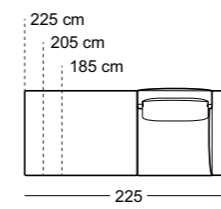

1er-Element ATL Langhocker rechts

1er-Element ATL Langhocker rechts, gekürzt um 40 cm

Laufrichtung Stoff

Sens de circulation du tissu
Fabric running direction

Ledernähte

Coutures du cuir
Leather seams

LEDER VERARBEITUNG - NÄHTE