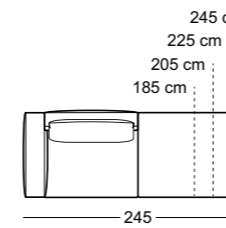

1er-Element ATL Langhocker rechts

1er-Element ATL Langhocker rechts, gekürzt um 40 cm

Laufrichtung Stoff

Sens de circulation du tissu
Fabric running direction

Ledernähte

Coutures du cuir
Leather seams

LEDER VERARBEITUNG - NÄHTE