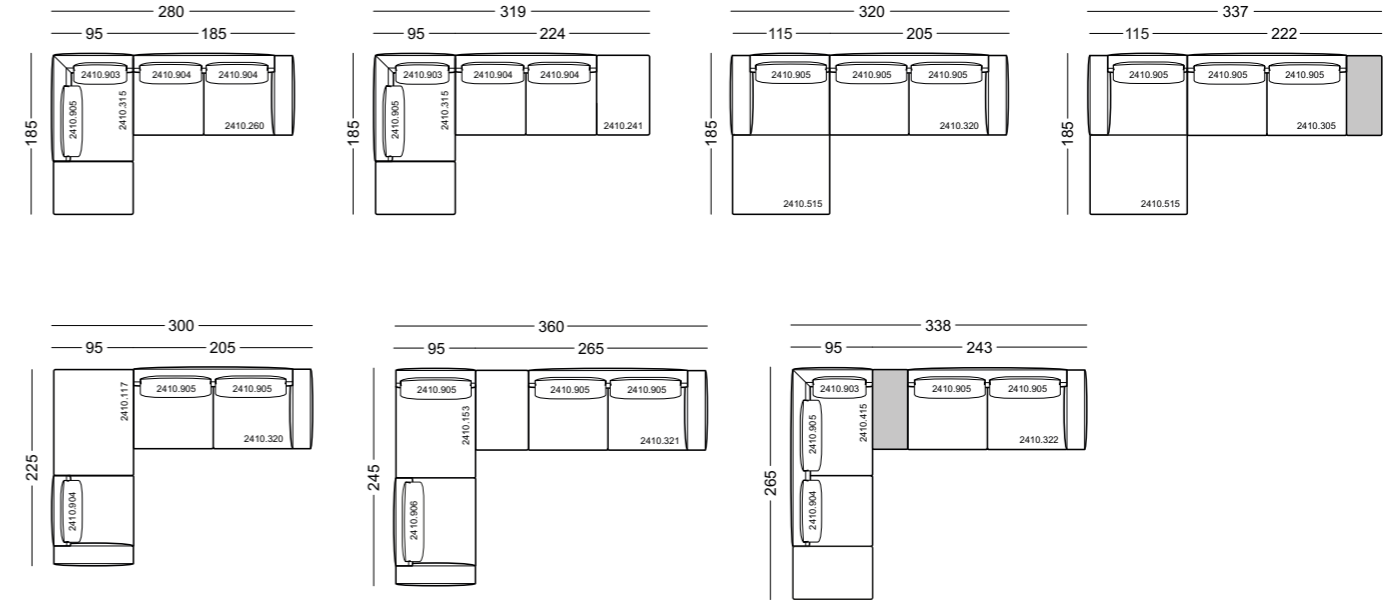

Elementkürzung mit Aufpreis gemäss Preisliste

Raccourcissement des éléments avec supplément de prix selon la liste de prix
Element shortening with surcharge according to price list