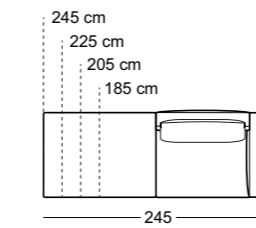

1er-Element ATL Langhocker rechts

1er-Element ATL Langhocker rechts, gekürzt um 40 cm

Laufrichtung Stoff

Sens de circulation du tissu
Fabric running direction

Ledernähte

Coutures du cuir
Leather seams

LEDER VERARBEITUNG - NÄHTE