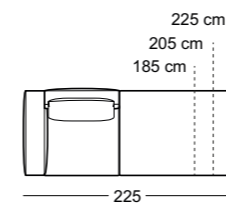

1er-Element ATL Langhocker rechts

1er-Element ATL Langhocker rechts, gekürzt um 40 cm

Laufrichtung Stoff

Sens de circulation du tissu
Fabric running direction

Ledernähte

Coutures du cuir
Leather seams

LEDER VERARBEITUNG - NÄHTE