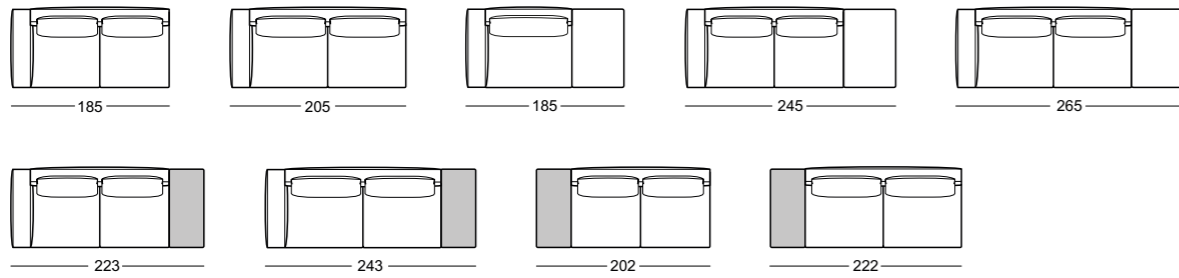

Sofas / Canapés / Sofas

Anbauelemente / Eléments supplémentaires / Add-on elements

Anbauelemente / Eléments supplémentaires / Add-on elements