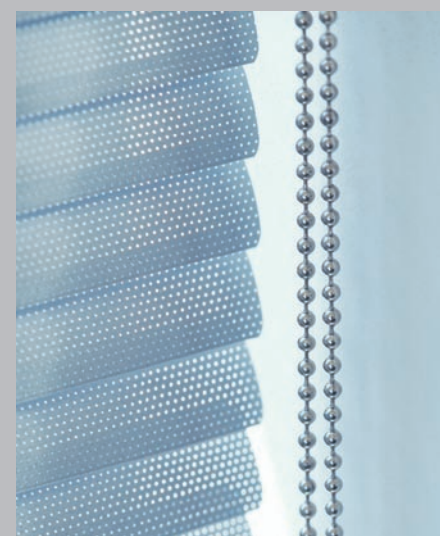

Warum Horizontal-Jalousien?

Silent Gliss Horizontal-Jalousien sind dezent, schlicht und modern - eine zeitgemässe Fensterdekoration, welche es ermöglicht, den Lichteinfall wunschgemäss zu dosieren. Besonders elegant sind Horizontal-Jalousien mit 16 mm breiten Lamellen, welche Ihrem Raum das gewisse Etwas vermitteln.

Silent Gliss Horizontal-Jalousien sind sowohl für den privaten Wohnbereich wie auch für das Objekt geeignet.

Silent Gliss Plus

Die Silent Gliss Horizontal-Jalousien verfügen über einen bewährten Monoantrieb, mit welchem die Jalousie hochgezogen und heruntergelassen wird. Mit dem gleichen Bedienelement werden die Lamellen geöffnet oder geschlossen. Die hoch entwickelte Technik garantiert eine einfache, gleichmässige Bedienung. Alle Systeme sind auf Mass gefertigt und für Wand- oder Deckenmontage konzipiert.

Als Option erhältlich: Systeme mit seitlicher Verspannung für Fenster bis zu 15° Neigung.

Detaillierte Angaben finden Sie in der technischen Broschüre.

Bedienung

Manuelle Mono-Bedienung mittels Wendestab mit integrierter Zugschnur oder mittels eleganter Bedienungskette aus Metall. Die Bedienelemente können auf der linken oder rechten Seite des Systems platziert werden. Elektrisch kann die Jalousie bequem per Knopfdruck hochgezogen oder heruntergelassen werden. Ebenso können die Lamellen stufenlos geöffnet oder geschlossen werden.

Lamellenangebot

Die Profile und Lamellen sind aus hochwertigem Aluminium hergestellt und können in einer Vielzahl von Farben nach unserer jeweils gültigen Kollektion geliefert werden. Lamellen in 16 mm oder 25 mm Breite, perforierte Lamellen in 25 mm Breite.