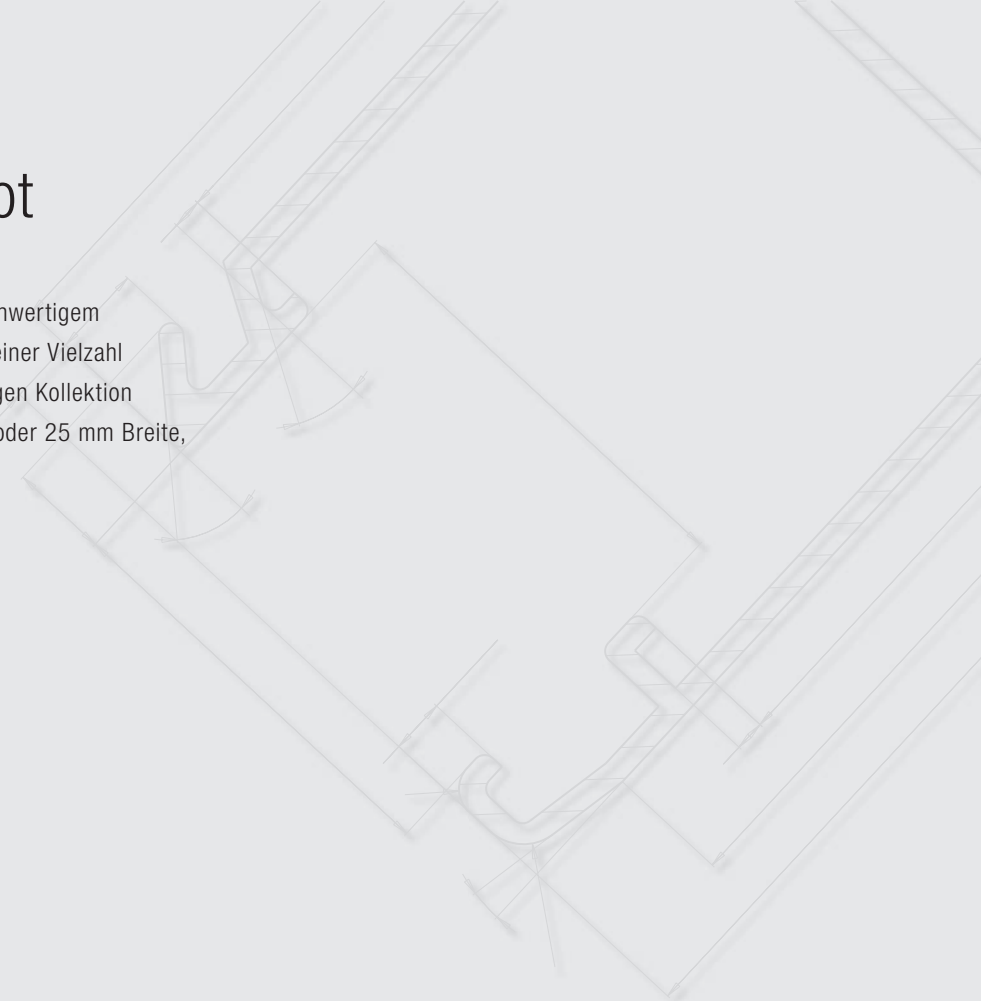

Lamellenangebot

Die Profile und Lamellen sind aus hochwertigem Aluminium hergestellt und können in einer Vielzahl von Farben nach unserer jeweils gültigen Kollektion geliefert werden. Lamellen in 16 mm oder 25 mm Breite, perforierte Lamellen in 25 mm Breite.