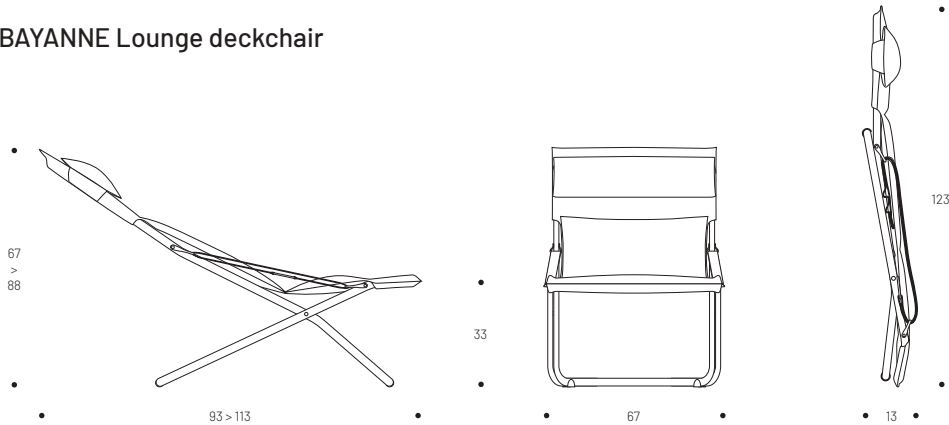

Hedona - Gordes

BAYANNE Lounge deckchair

Sonnenliege.

Der Liegestuhl/die klappbare Sonnenliege mit großem Fußteil. Ohne Querstrebe an der vorderen Sitzfläche.

Gestell: HLE Stahlrohr mit 25 mm Durchmesser.