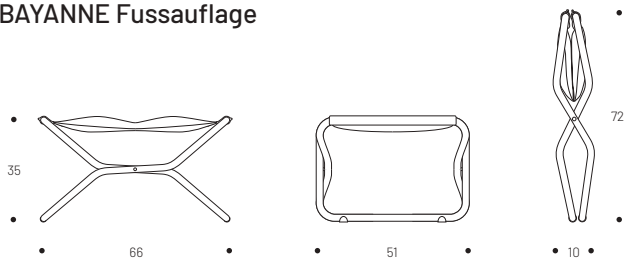

BAYANNE Fussauflage

Fußauflage.

Gestell: HLE Stahlrohr mit 25 mm Durchmesser.

Polsterung Hedona: atmungsaktiv und wasserabweisend. Trocknet schnell. Hervorragende UV-Beständigkeit.

Bodenschoner.

				LFM2968-9271 Argile ●		LFM2968-9270 Céladon ●		LFM2968-9272 Ocre ●	] Hedona - Opale
			LFM2647-7710 Latte ●		LFM2647-8916 Jade ●		LFM2647-8917 Onyx ●	] Hedona - Gordes