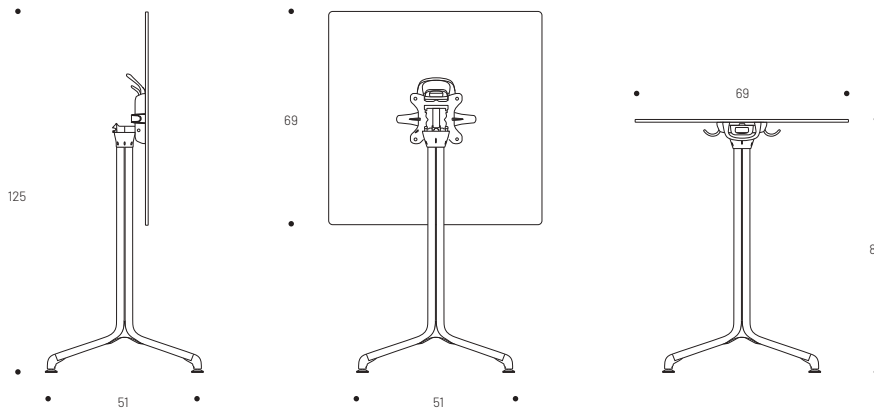

NEW**HORIZON MIDDLE Tisch - Design BIG GAME - Tischbein 69x69 cm****Esstisch Außenbereich Höhe 89 cm.**

Gestell: verzinktes Stahlrohr mit 25 mm Durchmesser.

Tischplatte: HPL-Kompaktschichtstoff, Dicke 10 mm. Kippfunktion durch ein Bremssystem (patentiert) am Gestell.