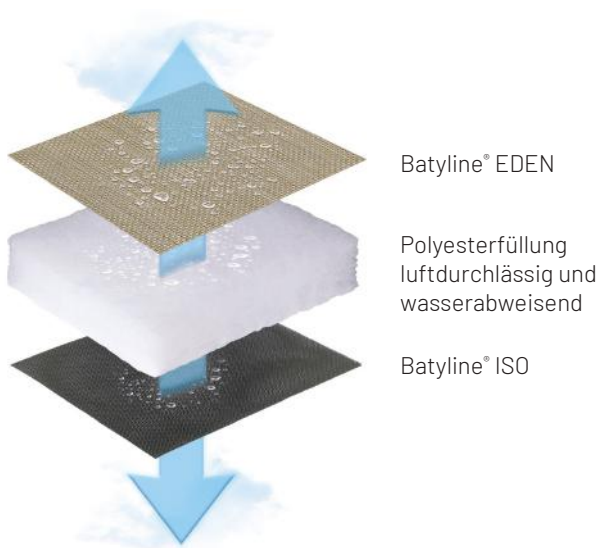

 sunbrella®

Granite

Bezüge und Polster

HEDONA, eine perfekte Allianz aus Technik, Komfort und Ästhetik.

Die Comfort Matratze mit der „3-Schicht-Technik“ Hedona ist das Ergebnis einer langen Forschungsarbeit in den Laboren von Lafuma zum Sitzkomfort und zu neuen Nutzungsmöglichkeiten im Innen- und Außenbereich. Diese Matratze bietet einen unvergleichlichen Komfort und folgt dem Anspruch unserer eleganten und modernen Produktlinie.

Der dekorative Teil Eden verbindet auf neuartige Weise die technischen Qualitäten des Batyline® - Gewebes mit Komfort, weichem gewebten Stoff und Ästhetik.

Das Gewebe Hedona ist pflegeleicht, saugt kein Wasser auf, trocknet schnell und ist dauerhaft UV-beständig. Es lässt sich leicht mit warmem Laugenwasser reinigen.