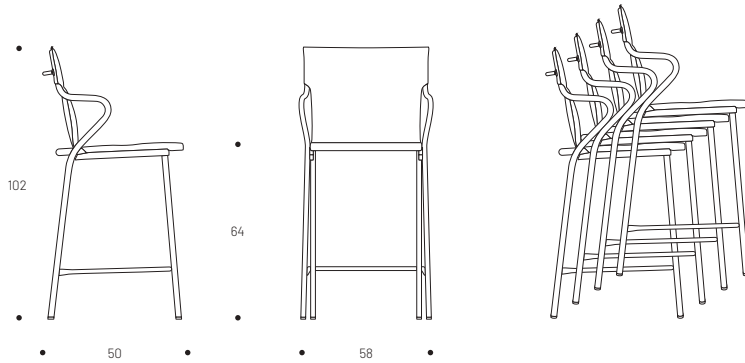

NEW

ANCÔNE MIDDLE Stuhl mit Armlehne - Design BIG GAME

Stuhl mit hohem Sitzkomfort.

Gestell: verzinktes Stahlrohr mit 22 mm Durchmesser. Sitzhöhe: 64 cm.

Bezug der Sitzfläche und der Rückenlehne: gepolstert, atmungsaktiv, wasser- und luftdurchlässig. Schnelltrocknend. Ausgezeichnete UV-Beständigkeit.