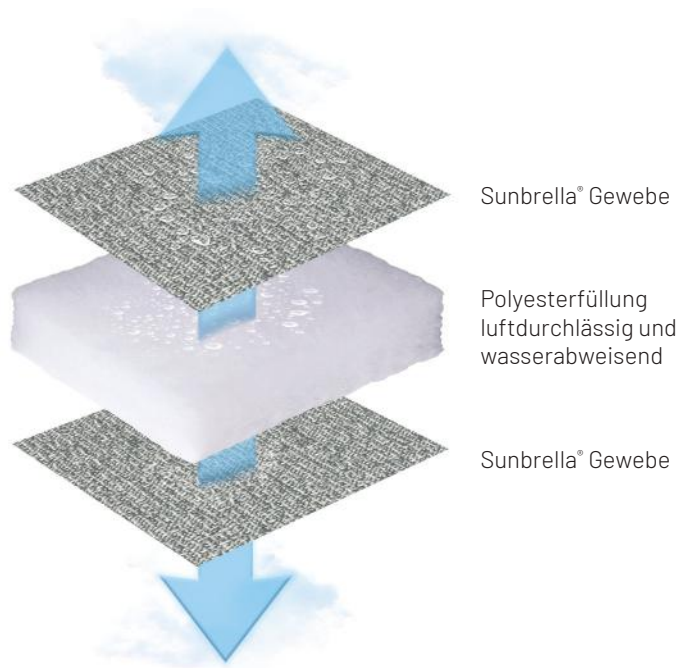

Bezüge und Polster

TUNDRA, eine Begegnung von Stil und Komfort!

Entdecken Sie diese ultra-trendige, sehr weiche Textur, die Prêt-à-porter sehr nahekommt.

Ein technischer Bezug, flexibel und gepolstert, konzipiert für die In- und Outdoor-Nutzung, der eine große Witterungsbeständigkeit aufweist und täglichen Anforderungen standhält. Er ist sonnenbeständig, wasserabweisend und pflegeleicht (Reinigung mit Seifenwasser). Solche technischen Qualitäten machen aus dieser Textilie die ideale Verbündete für Ihre Entspannung.

sunbrella®