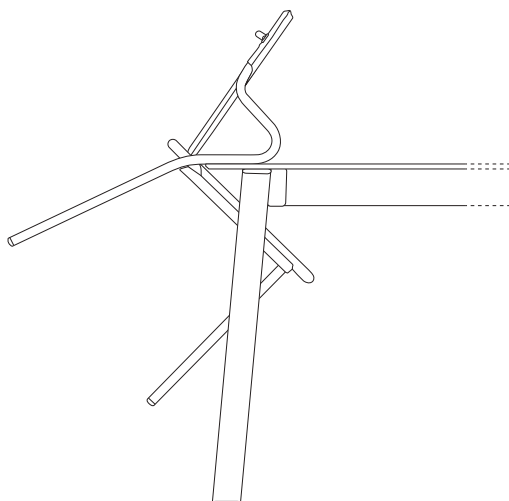

Stuhl kann an den Tisch gehängt werden.