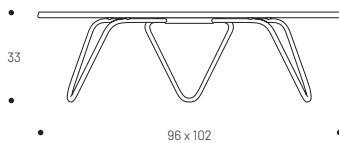

Produkte

COCOON Loungetisch

Loungetisch für In- und Outdoor.

Tischplatte: HPL-Kompaktplatte. Besonders widerstandsfähiges Material. Dicke 10mm.

Gestell: verzinktes HLE Stahlrohr mit 16 mm Durchmesser.

Bodenschoner.

11.7
KG

5
year
GARANTIE

LFM2979-9292
Ciment ●

LFM2717-9815
Ciment ●

LFM2717-9541
Ciment ●