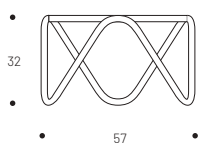

VOGUE Beistelltisch

Stapelbarer Beistelltisch. Perforierte Stahltischplatte.

Gestell: Aluminiumrohr Ø22 mm.

Tischplatte aus verzinktem lackiertem Stahl.

Bodenschoner.

1.4
KG

5
year
GARANTIE

LFM5053-9290
Kaolin

LFM5053-7782
Titane

LFM5053-0669
Noir