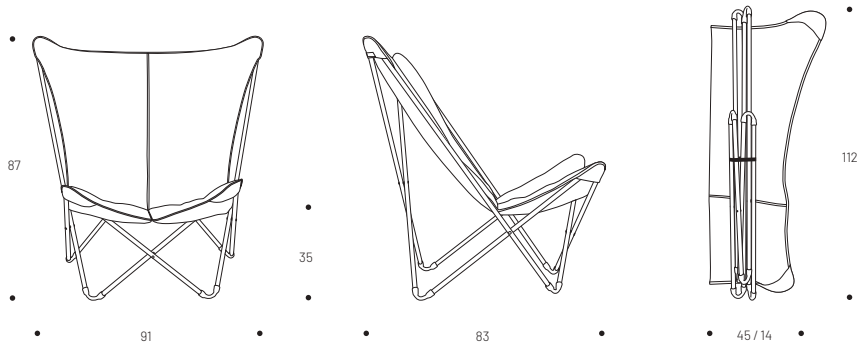

LFM5032-9540
Granite ●

LFM5032-9538
Cobalt ●

LFM5032-3713
Ebène ●

Hedona - Gordes

Tundra - Allure

SPHINX Lounge chair

Ein majestätischer Sitz, der von unserem legendären POP UP inspiriert wird.

Gestell: HLE Stahlrohr mit 16 mm Durchmesser.