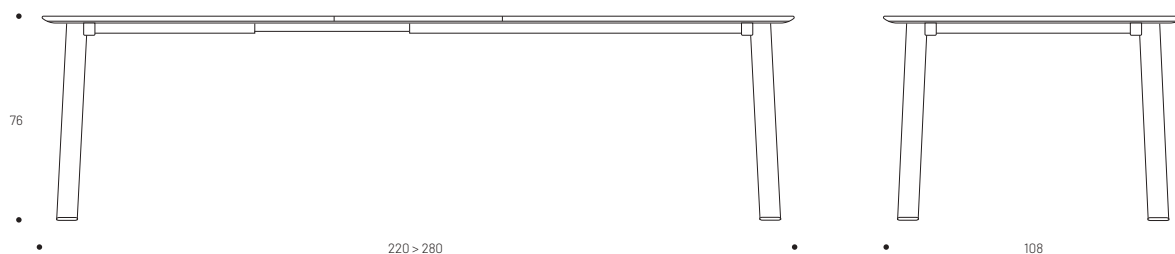

ANCÔNE Tisch mit ausziehfunktion

Ausziehbarer Esstisch für den Außenbereich.

Schnelle und einfache Montage.

Gestell: Tischbeine und Tischzarge aus Aluminium.

Tischplatte und Tischverlängerung: HPL-Kompaktplatte. Besonders widerstandsfähiges Material. Dicke 10mm.

Die Ebenheit der Tischplatte wird durch ein perfektes Verstellsystem an der HPL-Tischplatte garantiert.

Patentiertes und ultrakompaktes Schiebesystem.

Befestigungsriegel zur Stabilisierung des Tisches mit Verlängerung in geschlossener oder offener Position.

Verstaubehälter aus recyceltem Polymer für die Tischverlängerung, mit Regenwasserabflusssystem.

Rutschfeste Bodenschoner aus Elastomer/Polypropylen für gute Bodenhaftung, was die Installation der Tischverlängerung erleichtert.

LFM5048-9292
Ciment ●

LFM5038-9815
Ciment ●

LFM5038-9541
Ciment ●