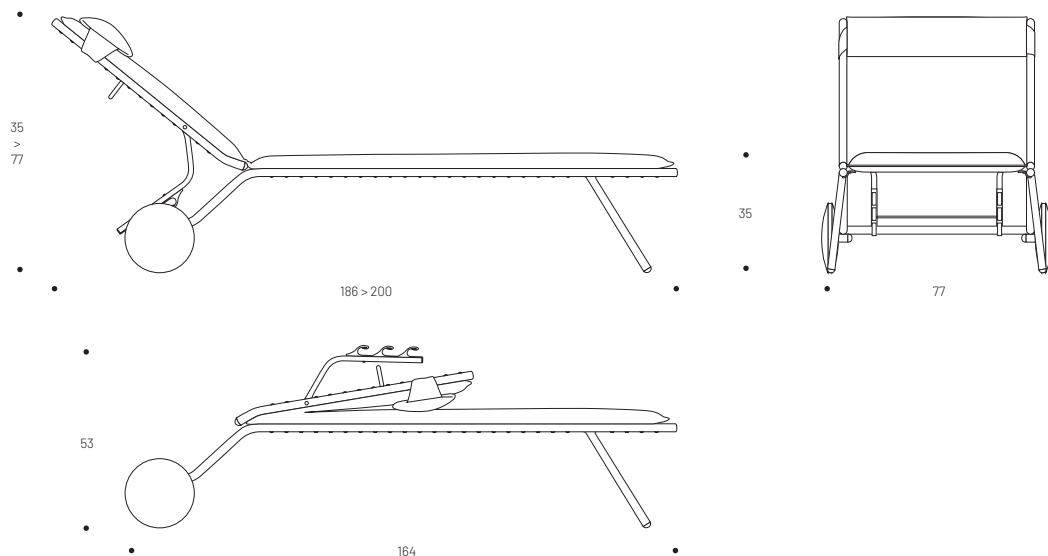

NEW

BAYANNE II Sonnenliege