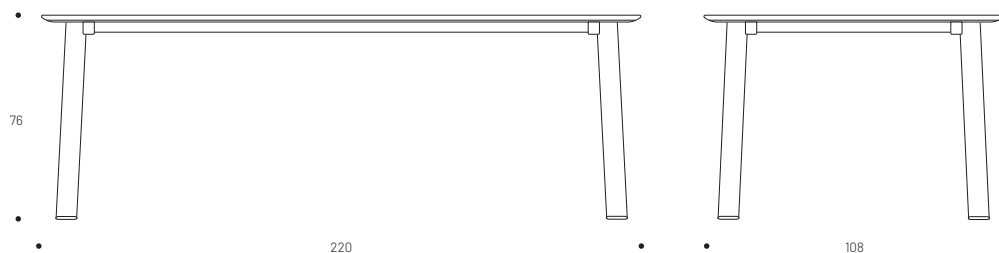

ANCÔNE Tisch

Esstisch für den Außenbereich.

Schnelle und einfache Montage.

Gestell: Tischzarge und Füße aus Aluminium.

Tischplatte: HPL-Kompaktplatte. Besonders widerstandsfähiges Material. Dicke 10mm.

Rutschfeste Bodenschoner aus Elastomer/Polypropylen.

LFM2978-9292
Ciment ●

LFM2948-9815
Ciment ●

LFM2948-9541
Ciment ●