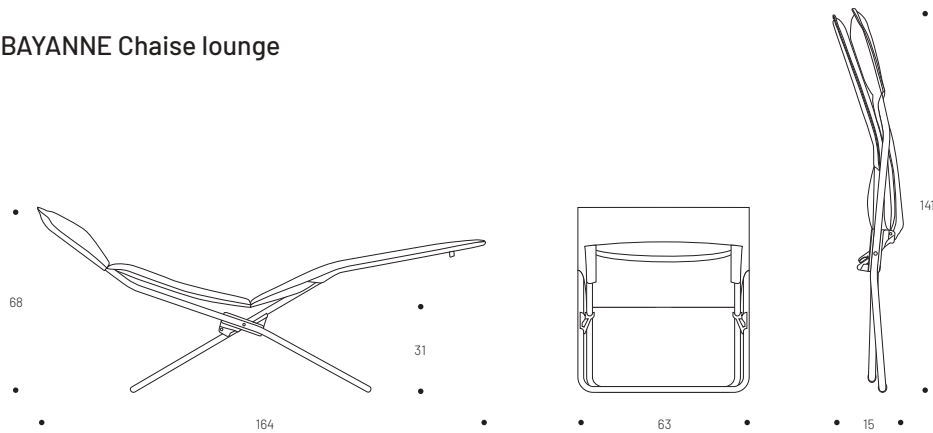

Produkte

BAYANNE Chaise lounge

Sonnenbad.

Der klappbare Liegestuhl mit einer großen Sitzfläche.

Gestell: verzinktes HLE Stahlrohr mit 25 mm Durchmesser.

Exklusives, sicheres Klappsystem.

Polsterung Hedona: atmungsaktiv und wasserabweisend. Trocknet schnell. Hervorragende UV-Beständigkeit.