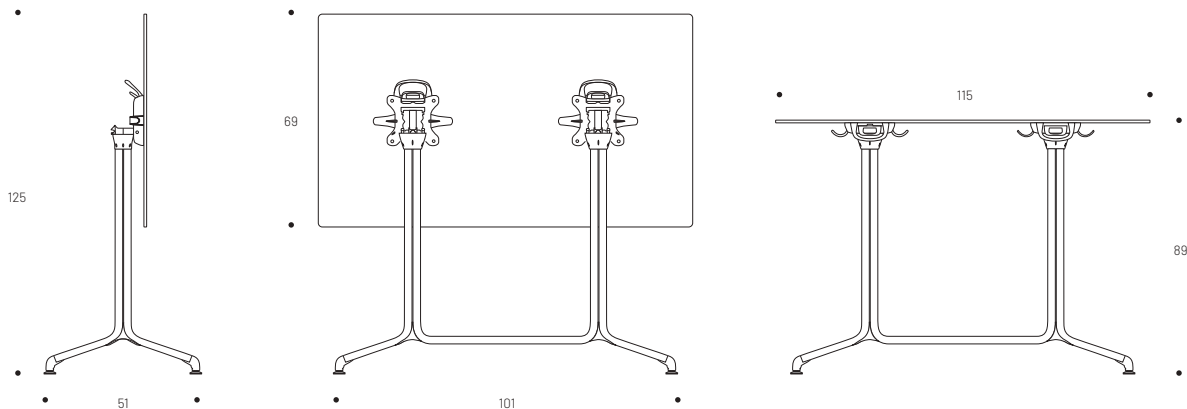

NEW**HORIZON MIDDLE Tisch - Design BIG GAME - Tischbein 69x69 cm****Esstisch Außenbereich Höhe 89 cm.**

Gestell: verzinktes Stahlrohr mit 25 mm Durchmesser.

Tischplatte: HPL-Kompaktschichtstoff, Dicke 10 mm. Kippfunktion durch ein Bremssystem (patentiert) am Gestell.

Griff für einfaches Bewegen und Transportieren.

Haken zum Aufhängen von Handtaschen.

4 verstellbare und justierbare

Bodenschoner für bessere Stabilität.

11.7
KG

5
year
GUARANTEE

Tischplatte und Tischbeine
separat erhältlich.

Tischplatte
NEW
LFM9016-9442
Ciment

Tischbein
NEW
LFM9047-9105
Titane

Tischbein
NEW
LFM9047-0247
Noir

NEW**HORIZON MIDDLE Tisch - Design BIG GAME - Tischbein 115x69 cm****Esstisch Außenbereich Höhe 89 cm.**