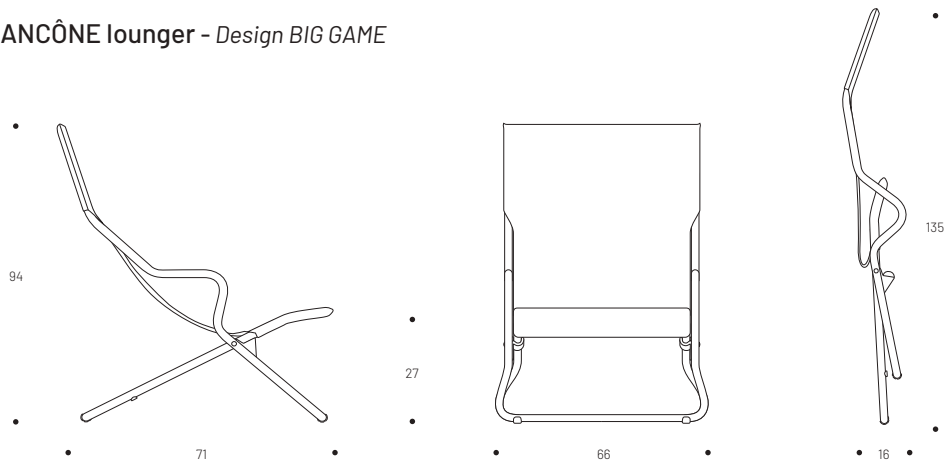

Tischbein
NEW
LFM9046-9105
Titane

Tischbein
NEW
LFM9046-0247
Noir

Produkte

ANCÔNE lounger - Design BIG GAME

Sonnenliege.

Der Liegestuhl mit großem Fußteil. Ohne Querstrebe an der vorderen Sitzfläche.

Gestell: Stahlrohr mit 25 mm Durchmesser.