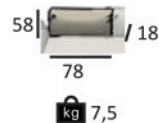

**Kairos Lounge Sitzelement 67 cm**

Rahmen in Edelstahl matt Strukturlack  
Hochwertige Polsterung mit flexiblen Bändern  
Bezug aus Outdoor - Stoffen Natte weatherproof

2940AS-00 anthrazit matt Strukturlack  
2940WS-00 weiss matt Strukturlack

**Kairos Lounge Rückenteil breit  
nur für Sitzelement 200 cm**

Hochwertige Polsterung mit flexiblem Gewebe  
Bezug aus Outdoor - Stoffen Natte weatherproof

2944-00

**Kairos Lounge Seitenteil für alle Elemente/  
Kairos Lounge Rückenteil schmal  
für Sitzelement 150 cm und 67 cm**