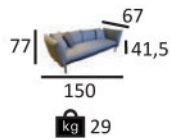

**Kairos Lounge Sitzelement 200 cm**

Rahmen in Edelstahl matt Strukturlack  
Hochwertige Polsterung mit flexiblen Bändern  
Bezug aus Outdoor - Stoffen Natte weatherproof

2943AS-00 anthrazit matt Strukturlack  
2943WS-00 weiss matt Strukturlack

**Kairos Lounge Sitzelement 150 cm**

Rahmen in Edelstahl matt Strukturlack  
Hochwertige Polsterung mit flexiblen Bändern  
Bezug aus Outdoor - Stoffen Natte weatherproof

2942AS-00 anthrazit matt Strukturlack  
2942WS-00 weiss matt Strukturlack

**Kairos Lounge Rückenteil breit  
nur für Sitzelement 200 cm**

Hochwertige Polsterung mit flexiblem Gewebe  
Bezug aus Outdoor - Stoffen Natte weatherproof

2944-00

**Kairos Lounge Seitenteil für alle Elemente/  
Kairos Lounge Rückenteil schmal  
für Sitzelement 150 cm und 67 cm**

**Kombinationsbeispiel 2:  
Ecksofa**

- 1x 2943xx-00 Sitzelement 200 cm
  - 1x 2942xx-00 Sitzelement 150 cm
  - 1x 2940xx-00 Sitzelement 67 cm
  - 2x 2944-00 Rückenteil breit
  - 6x 2946-00 Rückenteil schmal/Seitenteil
  - 2x 2949-00 Verbinderset
- 