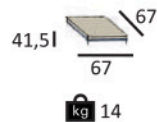

Kairos Lounge Sitzelement 67 cm

Rahmen in Edelstahl matt Strukturlack
Hochwertige Polsterung mit flexiblen Bändern
Bezug aus Outdoor - Stoffen Natte weatherproof

2940AS-00 anthrazit matt Strukturlack
2940WS-00 weiss matt Strukturlack