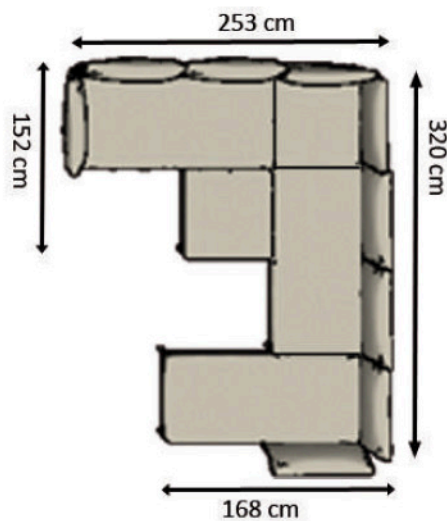

**Kairos Lounge Rückenteil breit  
nur für Sitzelement 200 cm**

Hochwertige Polsterung mit flexiblem Gewebe  
Bezug aus Outdoor - Stoffen Natte weatherproof

2944-00

**Kairos Lounge Seitenteil für alle Elemente/  
Kairos Lounge Rückenteil schmal  
für Sitzelement 150 cm und 67 cm**

Hochwertige Polsterung mit flexiblem Gewebe  
Bezug aus Outdoor - Stoffen Natte weatherproof

2946-00

**Kombinationsbeispiel 1:  
Ecksofa**

- 1x 2943xx-00 Sitzelement 200 cm
  - 1x 2942xx-00 Sitzelement 150 cm
  - 2x 2944-00 Rückenteil breit
  - 5x 2946-00 Rückenteil schmal/Seitenteil
  - 1x 2949-00 Verbinderset
- 

**Kombinationsbeispiel 2:  
Ecksofa**

- 1x 2943xx-00 Sitzelement 200 cm
  - 1x 2942xx-00 Sitzelement 150 cm
  - 1x 2940xx-00 Sitzelement 67 cm
  - 2x 2944-00 Rückenteil breit
  - 6x 2946-00 Rückenteil schmal/Seitenteil
  - 2x 2949-00 Verbinderset
- 

**Kombinationsbeispiel 3:  
Ecksofa**

- 2x 2943xx-00 Sitzelement 200 cm
  - 4x 2944-00 Rückenteil breit
  - 3x 2946-00 Rückenteil schmal/Seitenteil
  - 1x 2949-00 Verbinderset
- 

**Kombinationsbeispiel 4:  
Liegelandschaft über 2 Ecken**