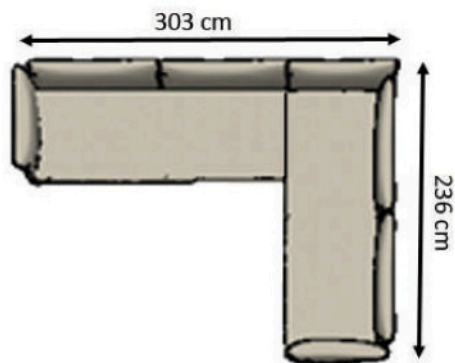

**Kairos Lounge Rückenteil breit  
nur für Sitzelement 200 cm**

Hochwertige Polsterung mit flexiblem Gewebe  
Bezug aus Outdoor - Stoffen Natte weatherproof

2944-00

**Kairos Lounge Seitenteil für alle Elemente/  
Kairos Lounge Rückenteil schmal  
für Sitzelement 150 cm und 67 cm**

Hochwertige Polsterung mit flexiblem Gewebe  
Bezug aus Outdoor - Stoffen Natte weatherproof

2946-00

**Kombinationsbeispiel 1:  
Ecksofa**

- 1x 2943xx-00 Sitzelement 200 cm
  - 1x 2942xx-00 Sitzelement 150 cm
  - 2x 2944-00 Rückenteil breit
  - 5x 2946-00 Rückenteil schmal/Seitenteil
  - 1x 2949-00 Verbinderset
- 

**Kombinationsbeispiel 2:  
Ecksofa**

- 1x 2943xx-00 Sitzelement 200 cm
  - 1x 2942xx-00 Sitzelement 150 cm
  - 1x 2940xx-00 Sitzelement 67 cm
  - 2x 2944-00 Rückenteil breit
  - 6x 2946-00 Rückenteil schmal/Seitenteil
  - 2x 2949-00 Verbinderset
- 