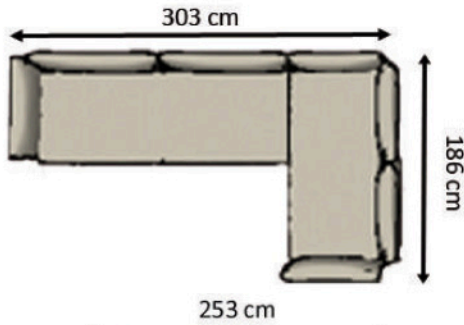

**Kairos Lounge Rückenteil breit  
nur für Sitzelement 200 cm**

Hochwertige Polsterung mit flexiblem Gewebe  
Bezug aus Outdoor - Stoffen Natte weatherproof

2944-00

**Kairos Lounge Seitenteil für alle Elemente/  
Kairos Lounge Rückenteil schmal  
für Sitzelement 150 cm und 67 cm**

Hochwertige Polsterung mit flexiblem Gewebe  
Bezug aus Outdoor - Stoffen Natte weatherproof

2946-00

**Kombinationsbeispiel 1:  
Ecksofa**

- 1x 2943xx-00 Sitzelement 200 cm
  - 1x 2942xx-00 Sitzelement 150 cm
  - 2x 2944-00 Rückenteil breit
  - 5x 2946-00 Rückenteil schmal/Seitenteil
  - 1x 2949-00 Verbinderset
- 

**Kombinationsbeispiel 2:  
Ecksofa**

- 1x 2943xx-00 Sitzelement 200 cm
  - 1x 2942xx-00 Sitzelement 150 cm
  - 1x 2940xx-00 Sitzelement 67 cm
  - 2x 2944-00 Rückenteil breit
  - 6x 2946-00 Rückenteil schmal/Seitenteil
  - 2x 2949-00 Verbinderset
- 