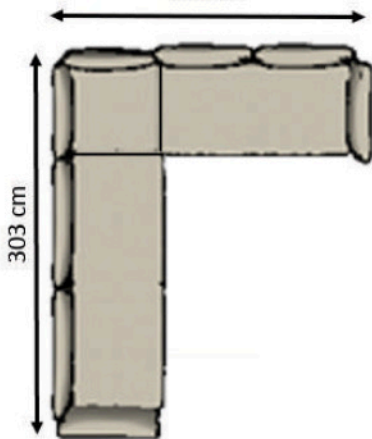

**Kairos Lounge Rückenteil breit  
nur für Sitzelement 200 cm**

Hochwertige Polsterung mit flexiblem Gewebe  
Bezug aus Outdoor - Stoffen Natte weatherproof

2944-00

**Kairos Lounge Seitenteil für alle Elemente/  
Kairos Lounge Rückenteil schmal  
für Sitzelement 150 cm und 67 cm**

Hochwertige Polsterung mit flexiblem Gewebe  
Bezug aus Outdoor - Stoffen Natte weatherproof

2946-00

**Kombinationsbeispiel 1:  
Ecksofa**

- 1x 2943xx-00 Sitzelement 200 cm
  - 1x 2942xx-00 Sitzelement 150 cm
  - 2x 2944-00 Rückenteil breit
  - 5x 2946-00 Rückenteil schmal/Seitenteil
  - 1x 2949-00 Verbinderset
- 

**Kombinationsbeispiel 2:  
Ecksofa**

- 1x 2943xx-00 Sitzelement 200 cm
  - 1x 2942xx-00 Sitzelement 150 cm
  - 1x 2940xx-00 Sitzelement 67 cm
  - 2x 2944-00 Rückenteil breit
  - 6x 2946-00 Rückenteil schmal/Seitenteil
  - 2x 2949-00 Verbinderset
- 